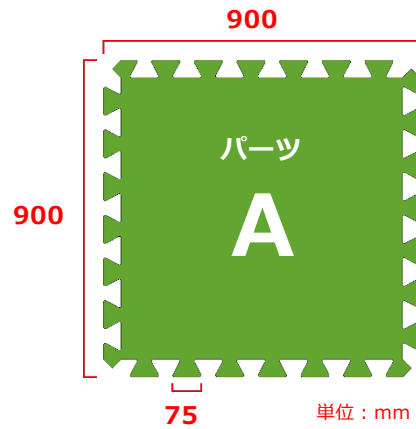

「ユニット人工芝」 実例集

2016.5

UNION 

▶ 仕様

材質 芝生：PP
マット：ウレタン

サイズ 900 × 900 × 厚さ20 mm

重量 約 2.2kg

形状 ジョイント式

実面積 0.7225㎡

実績 東京ビッグサイト／パシフィコ横浜／国立代々木競技場 第一体育館／六本木ヒルズアリーナ その他屋内会場多数

保有数 約 5000㎡
※代々木体育館を全面カバーできます

断面図

▶ 仕様

パーツ各種

様々なパーツを組み合わせることで、
どのような形状の会場にも対応しております

施工例